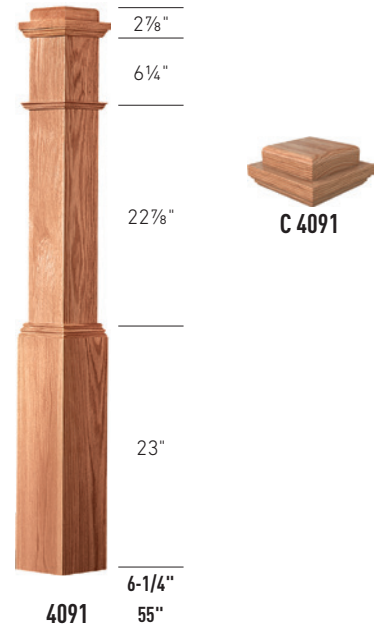

P 4291 R 4291 F 4291 55"

NOVO SKU #	LJ SKU #	(L)
F 4291 OAK	LJF-4591-O	55"
P 4291 OAK	LJP-4591-O	
R 4291 OAK	LJRC-4591-O	
P 4291 POPLR	LJP-4591-P	
R 4291 POPLR	LJRC-4591-P	

P 4391 R 4391 55"

NOVO SKU #	LJ SKU #	(L)
P 4391 OAK	LJP-4691-O	55"
R 4391 OAK	LJRC-4691-O	
P 4391 POPLR	LJP-4691-P	
R 4391 POPLR	LJRC-4691-P	

Box Newels

NOVO SKU #	LJ SKU #	(L)
4092 POPLR	LJ-4092-P	53-3/16"
4094 OAK	LJ-4094-O	

NOVO SKU #	LJ SKU #	(L)
4394 OAK	LJ-4394-O	62"

NOVO SKU #	LJ SKU #	(L)
4091 MAPLE	LJ-4091-M	55"
4091 OAK	LJ-4091-O	55"
C 4091 OAK	LJ-C4091-O	6-1/4" X 2-7/8"
4091 POPLR	LJ-4091-P	55"
C 4091 POPLR	LJ-C4091-P	6-1/4" X 2-7/8"
4091 PRIMD	LJ-4091-PRG	55"
4091 NC PRIMD	LJ-4091NC-PRG	55"
4091 WOAK	LJ-4091-WO	55"