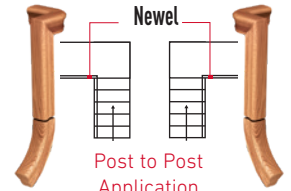

Right-hand Offset Rail

NOVO SKU #	LJ SKU #
7048 OAK	LJ-7048-0
7248 OAK	LJ-7248-0

Left-hand
2 Riser No Cap

NOVO SKU #	LJ SKU #
7050 OAK	S-7050-0
7250 OAK	S-7250-0

Right-hand
2 Riser No Cap

NOVO SKU #	LJ SKU #
7055 OAK	S-7055-0
7255 OAK	S-7255-0

Left-hand
2 Riser With Cap

NOVO SKU #	LJ SKU #
7060 OAK	S-7060-0
7260 OAK	S-7260-0
7460 OAK	S-7460-0

Right-hand
2 Riser With Cap

NOVO SKU #	LJ SKU #
7065 OAK	S-7065-0
7265 OAK	S-7265-0
7465 OAK	S-7465-0

Post to Post
Application