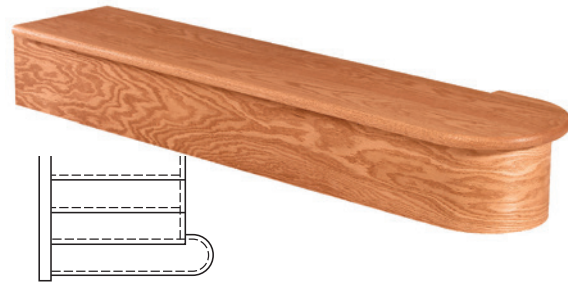

NOVO SKU #	LJ SKU #
8010 48 OAK	LJ-8010-O 48
8010 60 OAK	LJ-8010-O 60

Cove and Shoe for 8010

NOVO SKU #	LJ SKU #
8010 RS OAK	CSSC-8010