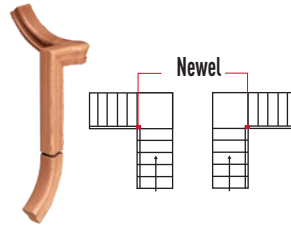

Right-hand Offset Rail

NOVO SKU #	LJ SKU #
7048 OAK	LJ-7048-0
7248 OAK	LJ-7248-0

Left-hand
2 Riser No Cap

NOVO SKU #	LJ SKU #
7050 OAK	S-7050-0
7250 OAK	S-7250-0

Right-hand
2 Riser No Cap

NOVO SKU #	LJ SKU #
7055 OAK	S-7055-0
7255 OAK	S-7255-0

Left-hand
2 Riser With Cap

NOVO SKU #	LJ SKU #
7060 OAK	S-7060-0
7260 OAK	S-7260-0
7460 OAK	S-7460-0

Right-hand
2 Riser With Cap

NOVO SKU #	LJ SKU #
7065 OAK	S-7065-0
7265 OAK	S-7265-0
7465 OAK	S-7465-0

Post to Post
Application