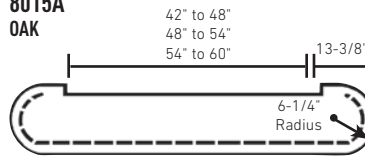

Adjustable Starting Step
8015A
OAK

NOVO SKU #	LJ SKU #
A 8015 48 OAK	LJ-8015A-O 42-48
A 8015 54 OAK	LJ-8015A-O 48-54
A 8015 60 OAK	LJ-8015A-O 54-60

The 8015 adjustable is trimable within a 6" range. Throat opening begins with smaller width but is trimable to larger widths.