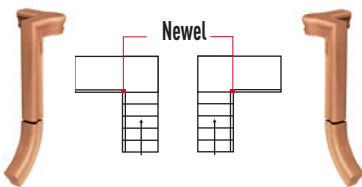

Right-hand Offset Rail

NOVO SKU #	LJ SKU #
7048 OAK	LJ-7048-0
7248 OAK	LJ-7248-0

Left-hand
2 Riser No Cap

NOVO SKU #	LJ SKU #
7050 OAK	S-7050-0
7250 OAK	S-7250-0

Right-hand
2 Riser No Cap

NOVO SKU #	LJ SKU #
7055 OAK	S-7055-0
7255 OAK	S-7255-0

Left-hand
2 Riser With Cap

NOVO SKU #	LJ SKU #
7060 OAK	S-7060-0
7260 OAK	S-7260-0
7460 OAK	S-7460-0

Right-hand
2 Riser With Cap

NOVO SKU #	LJ SKU #
7065 OAK	S-7065-0
7265 OAK	S-7265-0
7465 OAK	S-7465-0

Post to Post
Application

Left-hand
2 Riser No Cap

NOVO SKU #	LJ SKU #
7071 OAK	S-7071-0 (LEFT)
7076 OAK	S-7076-0 (RIGHT)
7271 OAK	S-7271-0 (LEFT)
7276 OAK	S-7276-0 (RIGHT)

Right-hand
2 Riser No Cap

Left-hand
2 Riser With Cap

NOVO SKU #	LJ SKU #
7081 OAK	S-7081-0
7281 OAK	S-7281-0