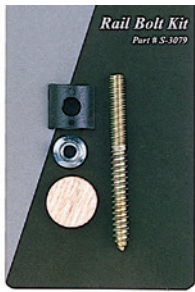

NOVO SKU #	LJ SKU #	(L)
P 4375 OAK	LJP-4375-O	62"

NOVO SKU #	LJ SKU #	(L)
4076 PRIMD	LJ-4076-PRG	58"
4076 NS PRIMD	LJ-4076NS-PRG	

NOVO SKU #	LJ SKU #	(L)
S 4075 OAK	S-4075-O	56"
S 4075 POPLR	S-4075-P	

Newel/Rail/Baluster Installation Hardware