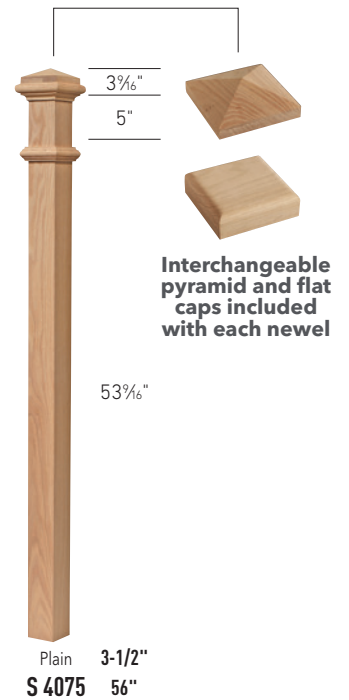

NOVO SKU #	LJ SKU #	(L)
S 4075 OAK	S-4075-O	56"
S 4075 POPLR	S-4075-P