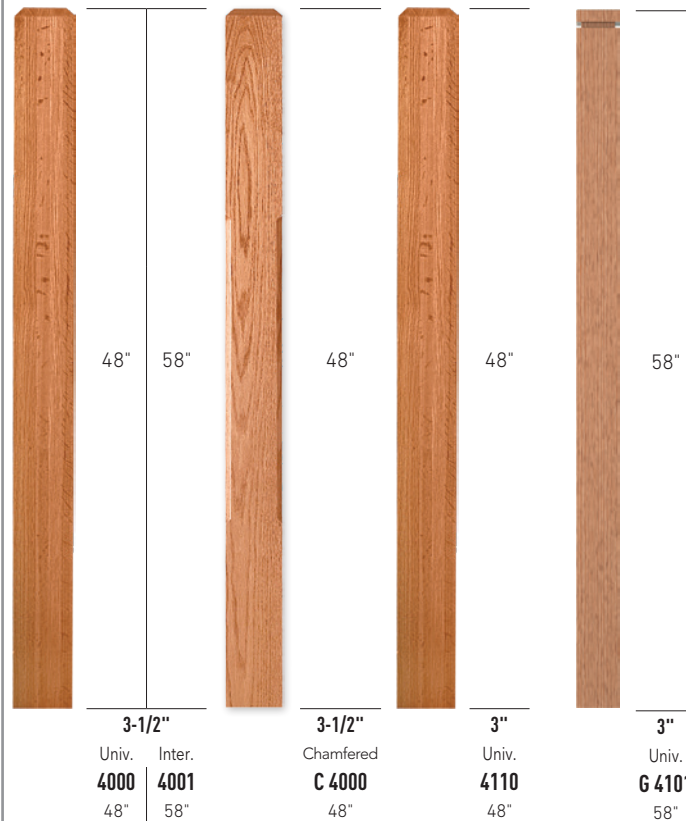

NOVO SKU #	LJ SKU #	(L)
C 5060 42 PRIMD	LJC-5060-PRG 42	42"

NOVO SKU #	LJ SKU #	(L)
S 5060 36 PRIMD	S-5060-PRG 36	36"
S 5060 42 PRIMD	S-5060-PRG 42	42"

NOVO SKU #	LJ SKU #	(L)
5360 38 OAK	LJ-5360-O 38	38"
5360 42 OAK	LJ-5360-O 42	42"

NOVO SKU #	LJ SKU #	(L)
C 5360 42 PRIMD	LJC-5360-PRG 42	42"

NOVO SKU #	LJ SKU #	(L)
S 5360 36 PRIMD	S-5360-PRG 36	36"
S 5360 42 PRIMD	S-5360-PRG 42	42"

S 5060 and S 5360 balusters have a fixed pin.

Craftsman Newels