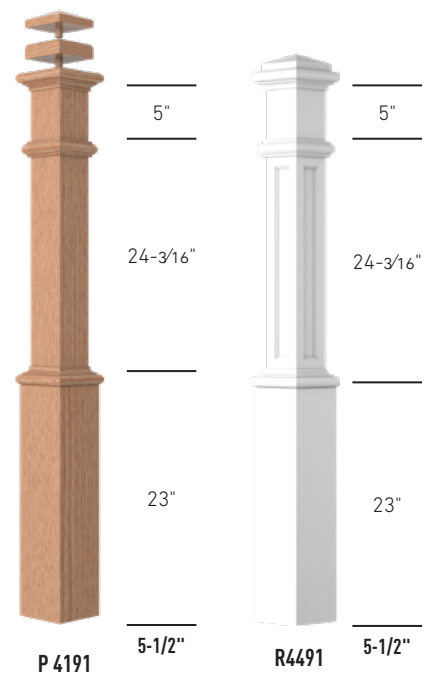

Plain
4076NS

4076SL 4"

NOVO SKU #	LJ SKU #	(L)
4076 NS PRIMD	LJ-4076NS-PRG	58"
4076 SL PRIMD		22-3/8"

4075 C OAK

4091 C OAK

Plain

4175 | 4175 50

NOVO SKU #	LJ SKU #	(L)
4175 OAK	LJ-4175-O	56"
4175 POPLR	LJ-4175-P	
4175 50 OAK	LJ-4175-50-O	50"

4391

NOVO SKU #	LJ SKU #	(L)
4391 PRIMD	LJ-4391-PRG	56"

Plain
4392

Flat Panel
4394

NOVO SKU #	LJ SKU #	(L)
4392 OAK	LJ-4392-O	62"
4394 OAK	LJ-4394-O	
4394 PRIMD	LJ-4394-PRG	

Plain
4075NC
without cap

Plain
4091NC
without cap

NOVO SKU #	LJ SKU #	(L)
4075 C OAK	LJ-C4075-O	CAP
4091 C OAK	LJ-C4091-O	CAP
4075 NC PRIMD	LJ-4075NC-PRG	54-3/8"
4091 NC PRIMD	LJ-4091NC-PRG	53-3/8"

NOVO SKU #	LJ SKU #	(L)
P 4291 OAK	LJP-4591-O	55"
P 4291 POPLR	LJP-4591-P	
R 4291 OAK	LJRC-4591-O	