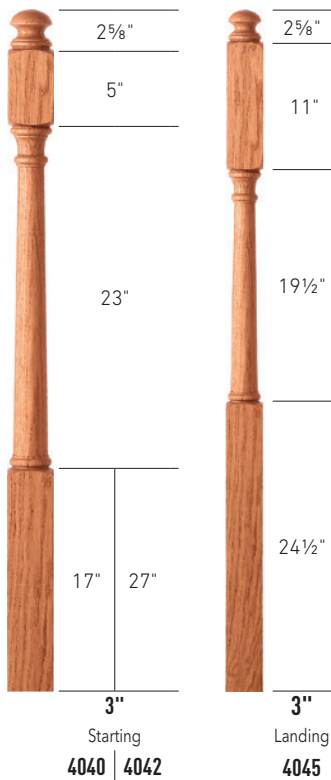

Starting
4040 | 4042