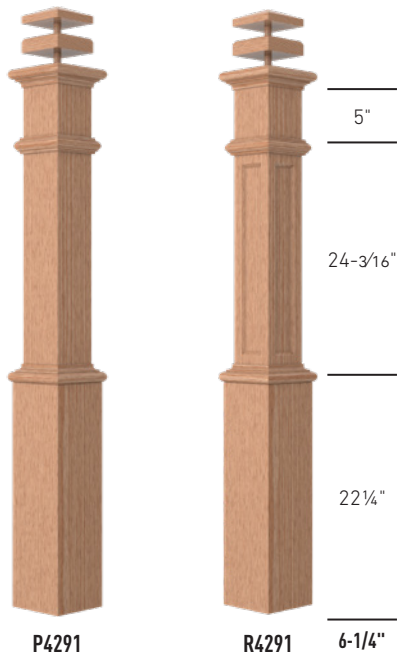

4391

NOVO SKU #	LJ SKU #	(L)
4391 PRIMD	LJ-4391-PRG	56"

Plain
4392

Flat Panel
4394

NOVO SKU #	LJ SKU #	(L)
4392 OAK	LJ-4392-O	62"
4394 OAK	LJ-4394-O	
4394 PRIMD	LJ-4394-PRG	

Plain
4075NC
without cap

Plain
4091NC
without cap

NOVO SKU #	LJ SKU #	(L)
4075 C OAK	LJ-C4075-O	CAP
4091 C OAK	LJ-C4091-O	CAP
4075 NC PRIMD	LJ-4075NC-PRG	54-3/8"
4091 NC PRIMD	LJ-4091NC-PRG	53-3/8"

NOVO SKU #	LJ SKU #	(L)
P 4291 OAK	LJP-4591-O	55"
P 4291 POPLR	LJP-4591-P	
R 4291 OAK	LJRC-4591-O	